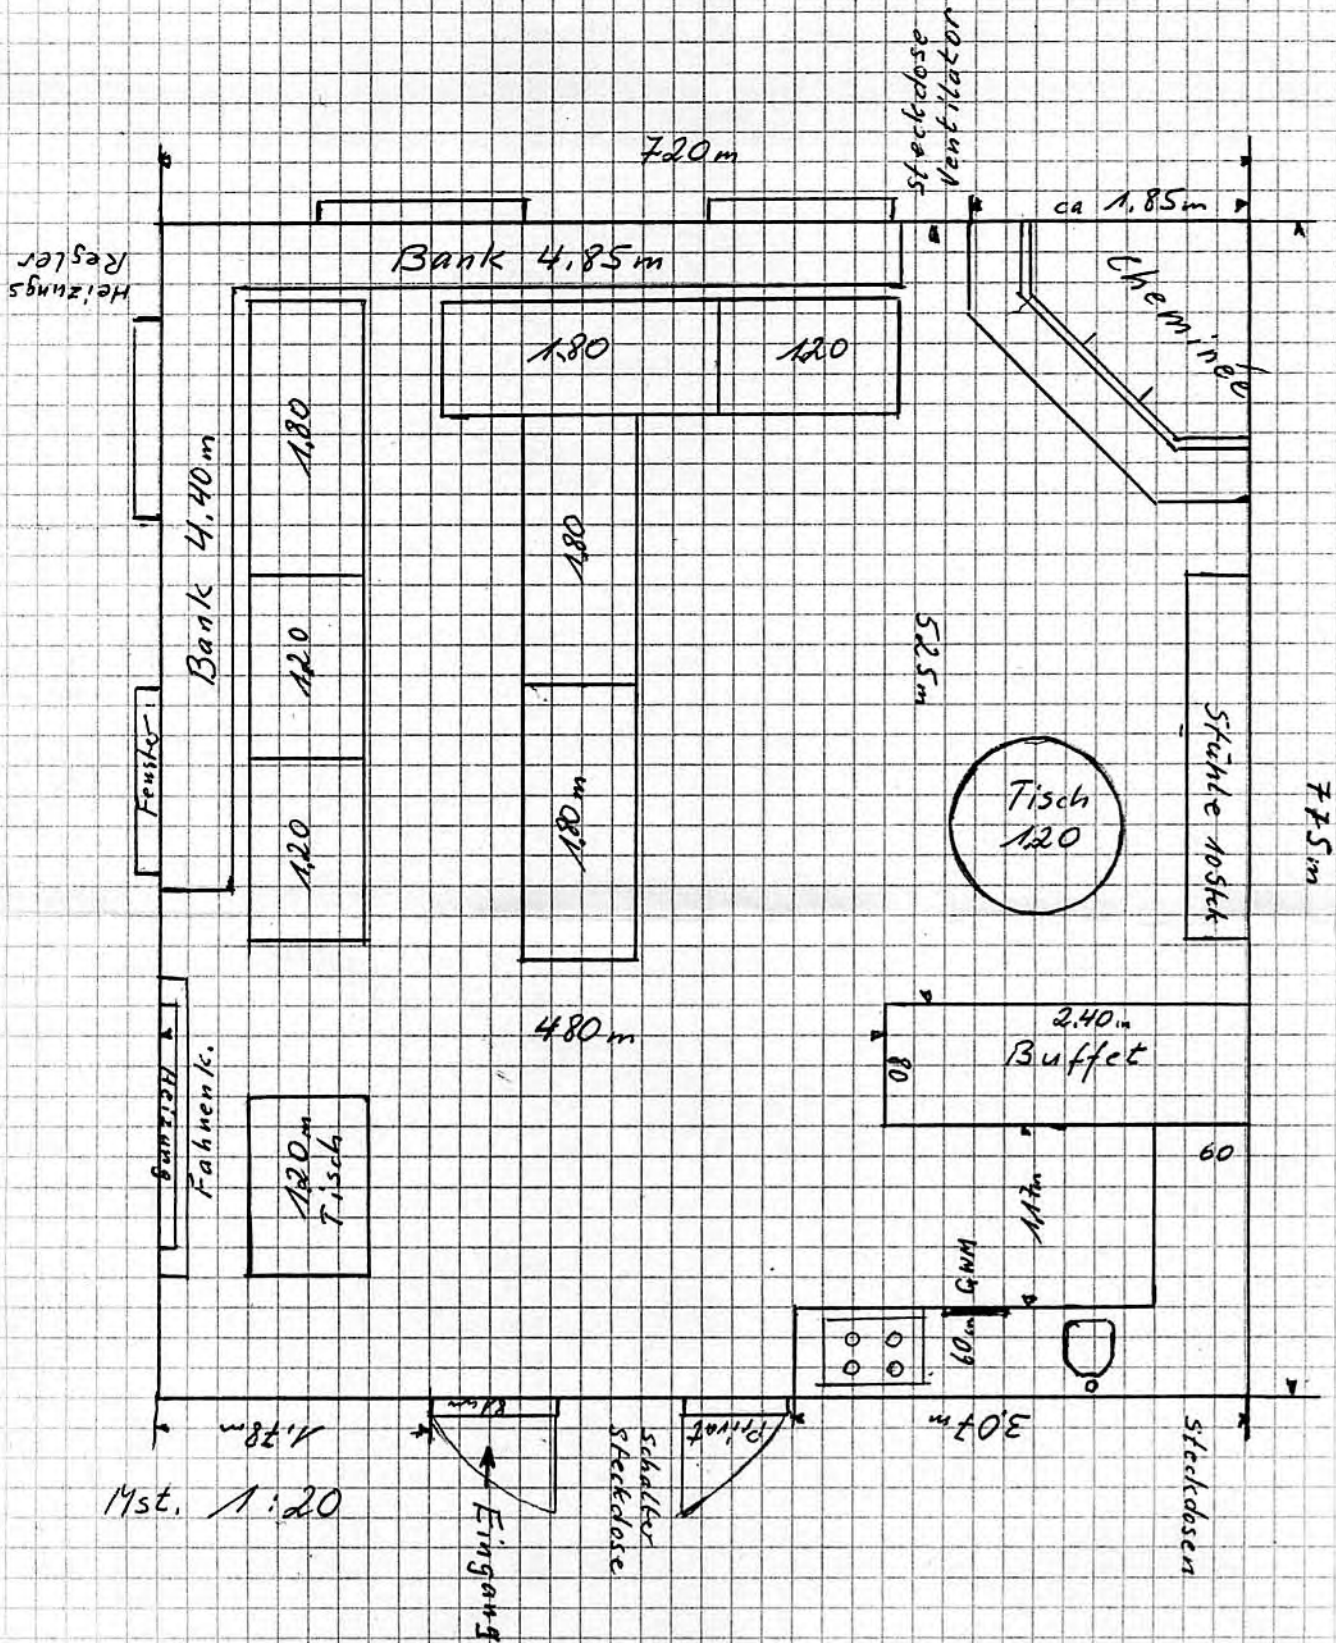

Masse Schützenstube SG Obesglatt

- + 2 Tische im Gang 1,80m
- + 10 Stühle " "